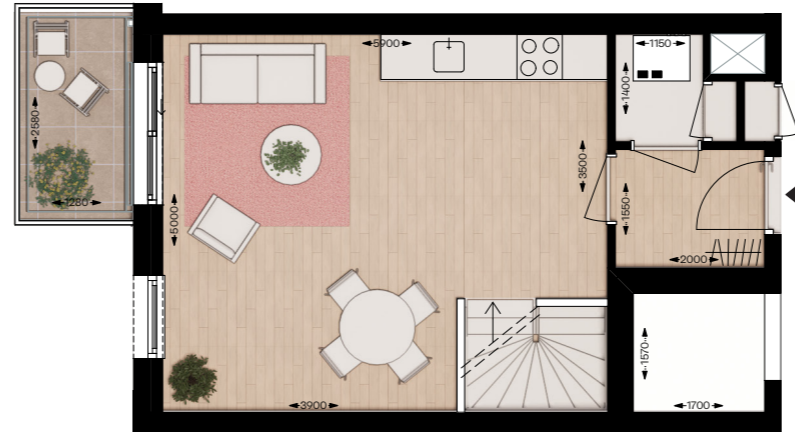

TYPE B
Woning 07

71,2 m²

schaal 1:100

02 tweede verdieping
35,3 m²

01 eerste verdieping
35,8 m²